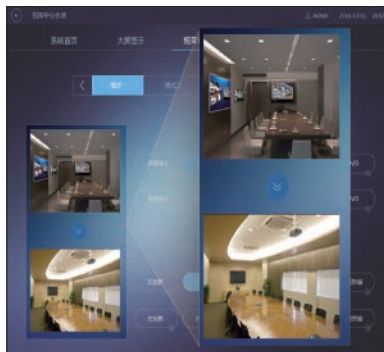

系统特性

所见所得

通过视频、音频、环境的可视化操作，让用户所见即所得，让系统更易用、更可靠。

视频可视化

特点

价值

场景可视化

预置场景直观选择
窗口布局自由存储

场景切换、快速布局
双向交互体验

显示可视化

当前显示内容可视
当前布局效果可视
操作过程可视

让“视”界尽在掌握
让想法跃然“指”端

视频源可视化

源画面实时预览
信号源分类 / 分组

无需判断，一目了然
状态可见，准确无误

矩阵切换可视化

音频状态可视化

环境状态可视化