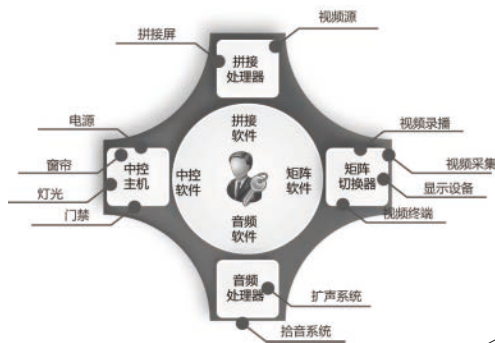

# 系统特性

## 自由触控

通过点、触、滑动、拖拽等触控操作，达到内容零距离、直观舒服的操控体验。可使用触控屏、平板电脑、手机等触控设备进行操控。

DMIS

创造会议指挥行业新的潮流

## 智能管理

作为智能化平台，用户在一个 DMIS 界面下即可完成全系统管理，提升管理效率，降低运维成本，让用户更专注应用。

依靠管理员，  
操作复杂易出错

依靠 DMIS，  
操作简单，直观呈现