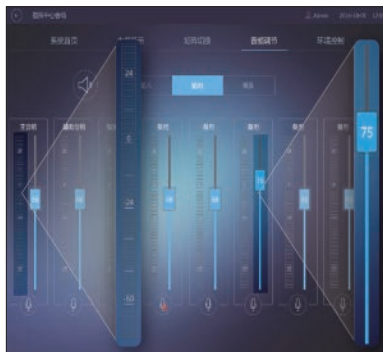

系统特性

所见所得

通过视频、音频、环境的可视化操作，让用户所见即所得，让系统更易用、更可靠。

视频可视化

特点

价值

场景可视化

预置场景直观选择
窗口布局自由存储

场景切换、快速布局
双向交互体验

显示可视化

当前显示内容可视
当前布局效果可视
操作过程可视

让“视”界尽在掌握
让想法跃然“指”端

视频源可视化

源画面实时预览
信号源分类 / 分组

无需判断，一目了然
状态可见，准确无误

矩阵切换可视化

音频状态可视化

环境状态可视化