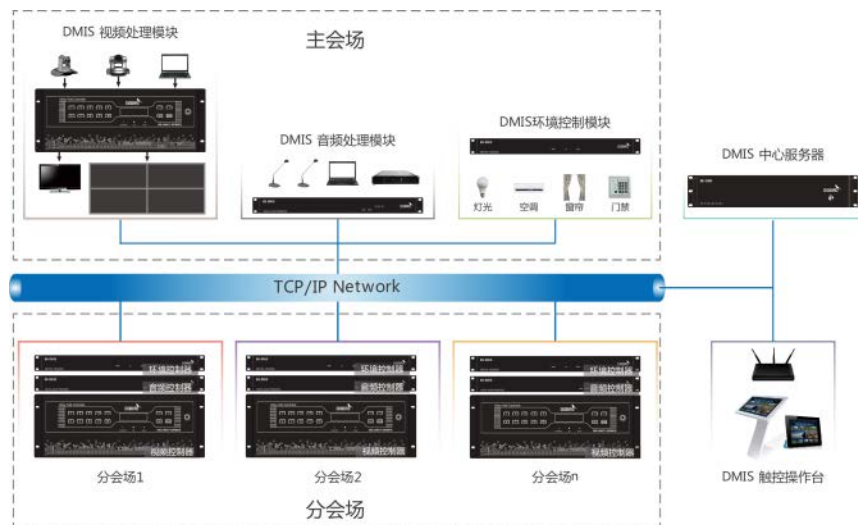

多会场

通过 TCP/IP 网络，DMIS 可实现多会场之间的音视频数据共享和交互，并通过用户权限管理实现跨地域跨网络的统一管控。