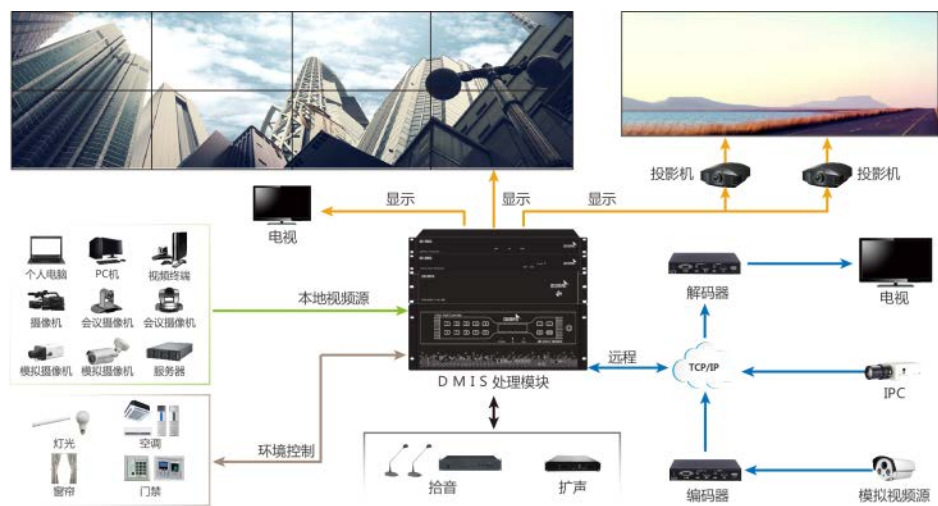

方案拓扑

单会场

DMIS 专注视频、音频、环境、媒体的核心处理，实现全系统的智能管控和可视化交互。