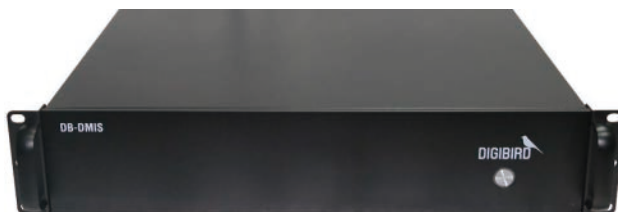

## DMIS 安防接入模块

轻松将安防信号接入会议室或指挥中心，实现会议和安防的无缝融合。可实现多品牌、多格式、多协议的安防信号接入，流媒体分发，云台控制等。

- 多平台：nvr/dvr/ipc/dvs 等
- 多品牌：海康 / 大华 / 汉邦 / 宇视等
- 多协议：设备私有协议 / onvif/UDP/rtp/rtsp
- 多格式：H.264/H.263/MPEG4/MPEG2/ MJPEG