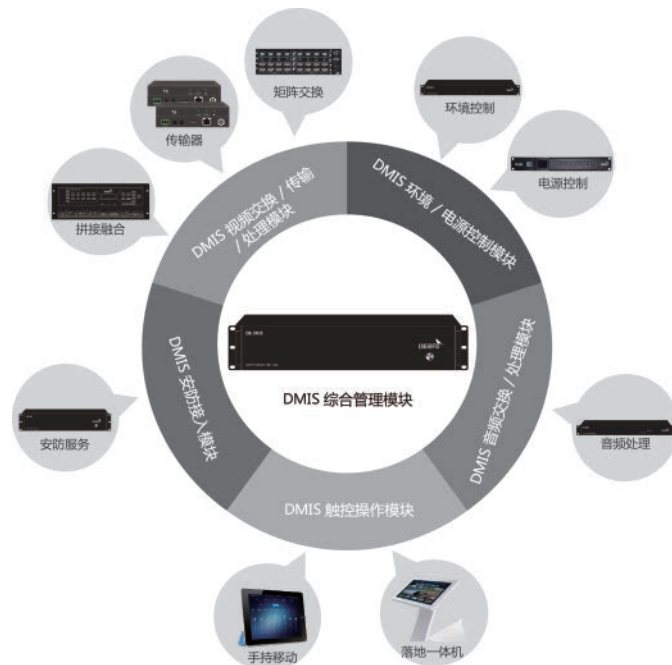

系统简介

DMIS 可视化管控系统广泛应用于指挥控制中心、应急调度中心、大中型会议室、演示中心。其包含了综合管理控制模块，视频传输 / 交换 / 处理模块，音频交换 / 处理模块，环境 / 电源控制模块，安防接入模块，旨在解决音视频应用中的四大核心工作：传输、交换、处理和管控。

DMIS 可视化管控系统在一个平台下多个会场音视频数据的互联互通，多套音视控系统的综合控制和管理，为用户提升效率，降低运营成本。

DMIS 系统创新性的将视频、音频和环境的控制进行可视化处理，让用户所见即所得，大大降低了用户的误操作率，提升了系统的可用性和可靠性。